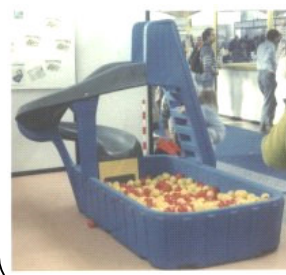

Piscina Acquafun

Il design, il materiale, la finitura, la funzionalità: tutto è combinato per dare la massima sicurezza ed intrattenere i bambini.

Una scaletta permette ai piccoli di raggiungere uno scivolo dove scorre l'acqua e scivolare allegramente nella piscina con l'Acquafun.

La piscina può essere installata sia all'aperto che in ambienti chiusi.

Utilizzabile anche con palline morbide

- > Fin dai primi giorni di vita il bambino può convivere con l'acqua e trarne grandi benefici (come consigliano i pediatri)
- > La piscina, invece dell'acqua, si può riempire di palline morbide e colorate, e il bambino, vestito e senza scarpe, può scendere dallo scivolo.
- > Il sistema Acquafun, oltre a migliorare lo scivolamento del bambino verso la piscina, consente all'acqua di riossigenarsi naturalmente (6 ricambi all'ora)
- > E' previsto un telo di copertura della vasca di rapido montaggio atto ad impedire al bimbo di fare il bagno all'insaputa della famiglia. Inoltre il telo permette all'acqua piovana di filtrare ma impedisce l'entrata di insetti e di fogliame

- > Vasca 1200 x 2100 mm - altezza 420 mm
- > Materiale: Polietilene lineare ad alta densità con colorazione in massa stabilizzata ai raggi u.v. riciclabile al 100%
- > Saracinesca per lo svuotamento dell'acqua
- > Disponibile in vari colori.
- > Sistema ACQUAFUN con pompa a 12 volts per il riciclo dell'acqua, azionata dal pannello di comando