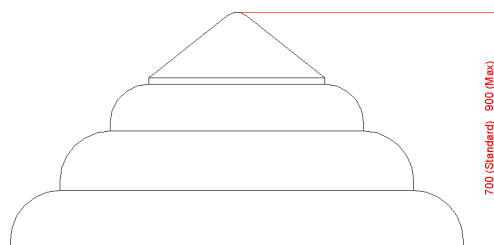

Tetto Montebianco

- > Tetto a cupola monoscocca adattabile a tutte le strutture gioco. (Disponibile in due dimensioni : Standard e Max)
- > Materiale: Polietilene lineare ad alta densità con colorazione in massa stabilizzata ai raggi u.v. riciclabile al 100%
- > Stampaggio rotazionale (fusione unica priva di saldature e giunzioni)
- > Disponibile in vari colori.
- > Conforme alle norme tecniche UNI EN 1176