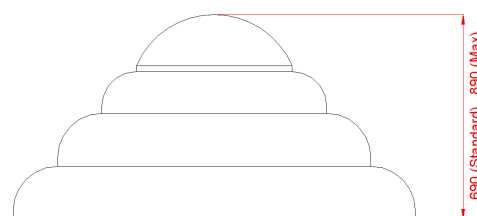

# Tetto Cervino

- > Tetto a cupola monoscocca adattabile a tutte le strutture gioco. (Disponibile in due dimensioni : Standard e Max)
- > Materiale: Polietilene lineare ad alta densità con colorazione in massa stabilizzata ai raggi u.v. riciclabile al 100%
- > Stampaggio rotazionale (fusione unica priva di saldature e giunzioni)
- > Disponibile in vari colori.
- > Conforme alle norme tecniche UNI EN 1176